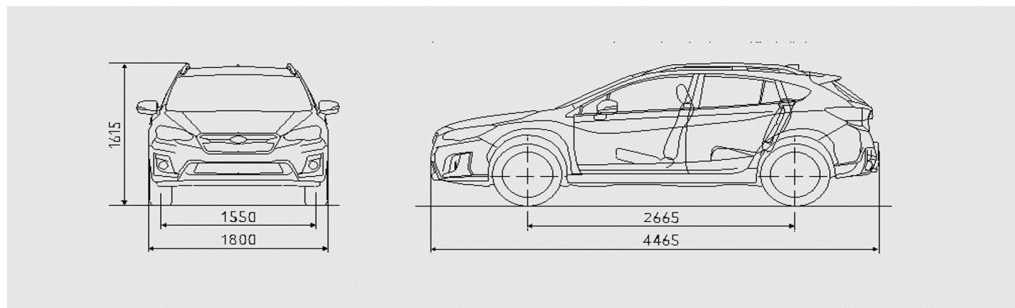

* Витрата палива і викид CO₂ відповідають нормам ECE R101-01.

** Виміряно за методом VDA (V214)

Дані про обладнання, комплектації і технічні характеристики призначені лише для інформаційних цілей і не можуть бути використані в якості документа, який встановлює обов'язки компанії "Субару Україна". Компанія "Субару Україна" залишає за собою право без попереднього сповіщення змінювати будь-яку інформацію про комплектації, ціни і технічні характеристики. За більш детальною інформацією звертайтеся, будь ласка, в дилерські центри Subaru.